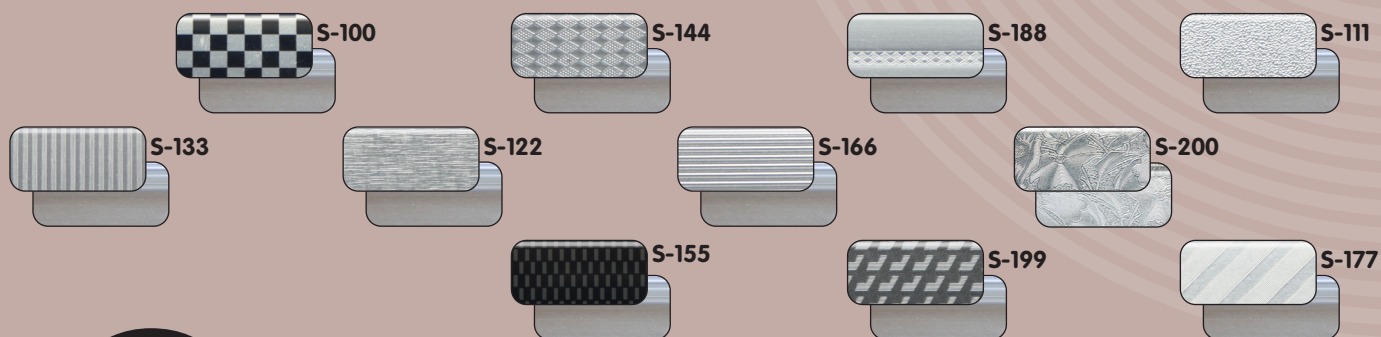

Artnr.	Kleuren	Farben	Colours
S-100	ZILVER & ZWART GEBLOKT	SILBER & SCHWARZ KARIERT	SILVER & BLACK SQUARE CHECKERED
S-111	GEKARTELDE PUNTEN ZILVER	RÄNDELMUTTER PUNKTE SILBER	KNURLED POINTS SILVER
S-122	GEBORSTELD ZILVER MAT	GEBÜRSTET SILBER MATT	BRUSHED SATIN SILVER
S-133	VERTICAAL ZILVER MAT LIJNEN	VERTIKAL SILBER MATT LINIEN	VERTICAL SATIN SILVER LINES
S-144	ZILVER RUIT	SILBER RAUTE	SILVER DIAMOND
S-155	GLANZEND CARBON	GLÄNZEND CARBON	GLOSSY CARBON
S-166	HORIZONTAAL MAT ZILVER LIJNEN	HORIZONTALE MATT SILBER LINIEN	HORIZONTAL SATIN SILVER LINES
S-177	DIAGONAAL ZILVER MAT LIJNEN	DIAGONAL SILBER MATT LINIEN	DIAGONAL SATIN SILVER LINES
S-188	ZILVER MAT + CENTRALE RELIËF LIJN	SILBER MATT + GEPRÄGTE ZENTRALLINIE	SATIN SILVER + CENTRAL EMBOSSED LINE
S-199	PRISMATISCH ZILVER	PRISMATISCH SILBER	PRISMATIC SILVER
S-200	FANTASIE ZILVER	FANTASIE SILBER	FANTASY SILVER
S-821	ALU. GLANZEND GROEN METALLIC	ALU. GLÄNZEND METALLIC GRÜN	ALU. GLOSSY METALLIC GREEN
S-921	ALU. GLANZEND BLAUW METALLIC	ALU. GLÄNZEND METALLIC BLAU	ALU. GLOSSY METALLIC BLUE
S-560	ALU. GLANZEND ZWART	ALU. GLÄNZEND SCHWARZ	ALU. GLOSSY BLACK
S-680	ALU. GLANZEND WIT	ALU. GLÄNZEND WEIß	ALU. GLOSSY WHITE
S-721	ALU. GLANZEND ROOD	ALU. GLÄNZEND ROT	ALU. GLOSSY RED
S-440	ALU. GLANZEND GEEL	ALU. GLÄNZEND GELB	ALU. GLOSSY YELLOW

		€
SC-01	SignTrim Standaard kleuren, Farben, Colours	7,45
SC-02	SignTrim Silverline kleuren, Farben, Colours	7,45