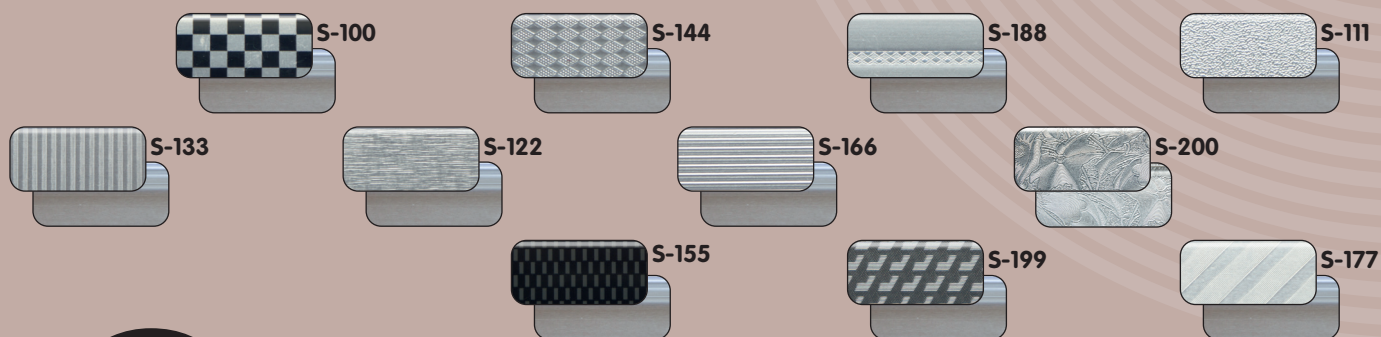

Artnr.	Kleuren	Farben	Colours
S-100	ZILVER & ZWART GEBLOKT	SILBER & SCHWARZ KARIERT	SILVER & BLACK SQUARE CHECKERED
S-111	GEKARTELDE PUNTEN ZILVER	RÄNDELMUTTER PUNKTE SILBER	KNURLED POINTS SILVER
S-122	GEBORSTELD ZILVER MAT	GEBÜRSTET SILBER MATT	BRUSHED SATIN SILVER
S-133	VERTICAAL ZILVER MAT LIJNEN	VERTIKAL SILBER MATT LINIEN	VERTICAL SATIN SILVER LINES
S-144	ZILVER RUIT	SILBER RAUTE	SILVER DIAMOND
S-155	GLANZEND CARBON	GLÄNZEND CARBON	GLOSSY CARBON
S-166	HORIZONTAAL MAT ZILVER LIJNEN	HORIZONTALE MATT SILBER LINIEN	HORIZONTAL SATIN SILVER LINES
S-177	DIAGONAAL ZILVER MAT LIJNEN	DIAGONAL SILBER MATT LINIEN	DIAGONAL SATIN SILVER LINES
S-188	ZILVER MAT + CENTRALE RELIËF LIJN	SILBER MATT + GEPRÄGTE ZENTRALLINIE	SATIN SILVER + CENTRAL EMBOSSED LINE
S-199	PRISMATISCH ZILVER	PRISMATISCH SILBER	PRISMATIC SILVER
S-200	FANTASIE ZILVER	FANTASIE SILBER	FANTASY SILVER
S-821	ALU. GLANZEND GROEN METALLIC	ALU. GLÄNZEND METALLIC GRÜN	ALU. GLOSSY METALLIC GREEN
S-921	ALU. GLANZEND BLAUW METALLIC	ALU. GLÄNZEND METALLIC BLAU	ALU. GLOSSY METALLIC BLUE
S-560	ALU. GLANZEND ZWART	ALU. GLÄNZEND SCHWARZ	ALU. GLOSSY BLACK
S-680	ALU. GLANZEND WIT	ALU. GLÄNZEND WEIß	ALU. GLOSSY WHITE
S-721	ALU. GLANZEND ROOD	ALU. GLÄNZEND ROT	ALU. GLOSSY RED
S-440	ALU. GLANZEND GEEL	ALU. GLÄNZEND GELB	ALU. GLOSSY YELLOW

		€
SC-01	SignTrim Standaard kleuren, Farben, Colours	7,45
SC-02	SignTrim Silverline kleuren, Farben, Colours	7,45