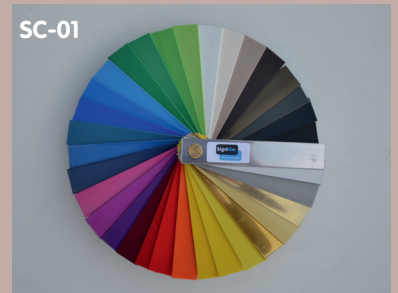

Artnr.	Kleuren	Farben	Colours
S-100	ZILVER & ZWART GEBLOKT	SILBER & SCHWARZ KARIERT	SILVER & BLACK SQUARE CHECKERED
S-111	GEKARTELDE PUNTEN ZILVER	RÄNDELMUTTER PUNKTE SILBER	KNURLED POINTS SILVER
S-122	GEBORSTELD ZILVER MAT	GEBÜRSTET SILBER MATT	BRUSHED SATIN SILVER
S-133	VERTICAAL ZILVER MAT LIJNEN	VERTIKAL SILBER MATT LINIEN	VERTICAL SATIN SILVER LINES
S-144	ZILVER RUIT	SILBER RAUTE	SILVER DIAMOND
S-155	GLANZEND CARBON	GLÄNZEND CARBON	GLOSSY CARBON
S-166	HORIZONTAAL MAT ZILVER LIJNEN	HORIZONTALE MATT SILBER LINIEN	HORIZONTAL SATIN SILVER LINES
S-177	DIAGONAAL ZILVER MAT LIJNEN	DIAGONAL SILBER MATT LINIEN	DIAGONAL SATIN SILVER LINES
S-188	ZILVER MAT + CENTRALE RELIËF LIJN	SILBER MATT + GEPRÄGTE ZENTRALLINIE	SATIN SILVER + CENTRAL EMBOSSED LINE
S-199	PRISMATISCH ZILVER	PRISMATISCH SILBER	PRISMATIC SILVER
S-200	FANTASIE ZILVER	FANTASIE SILBER	FANTASY SILVER
S-821	ALU. GLANZEND GROEN METALLIC	ALU. GLÄNZEND METALLIC GRÜN	ALU. GLOSSY METALLIC GREEN
S-921	ALU. GLANZEND BLAUW METALLIC	ALU. GLÄNZEND METALLIC BLAU	ALU. GLOSSY METALLIC BLUE
S-560	ALU. GLANZEND ZWART	ALU. GLÄNZEND SCHWARZ	ALU. GLOSSY BLACK
S-680	ALU. GLANZEND WIT	ALU. GLÄNZEND WEIß	ALU. GLOSSY WHITE
S-721	ALU. GLANZEND ROOD	ALU. GLÄNZEND ROT	ALU. GLOSSY RED
S-440	ALU. GLANZEND GEEL	ALU. GLÄNZEND GELB	ALU. GLOSSY YELLOW

		€
SC-01	SignTrim Standaard kleuren, Farben, Colours	7,45
SC-02	SignTrim Silverline kleuren, Farben, Colours	7,45